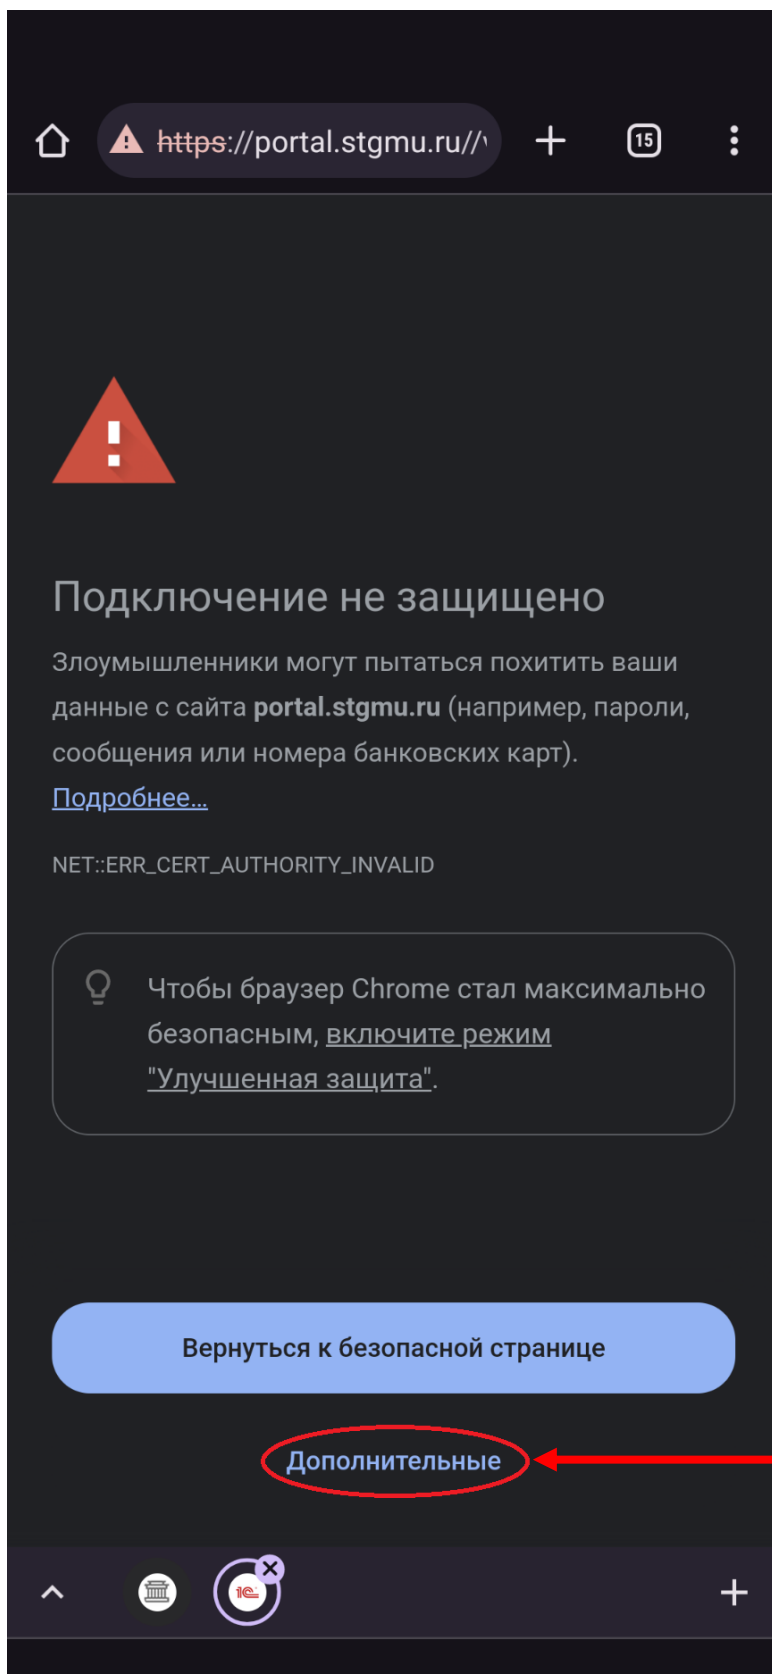

Для входа в личный кабинет студента и в электронное тестирование обучающегося разрешите следующие действия в вашем браузере:

### Для браузера Google Chrome:

1. Нажать кнопку «Дополнительные»

2. Нажать пункт «Перейти на сайт portal.stgmu.ru»